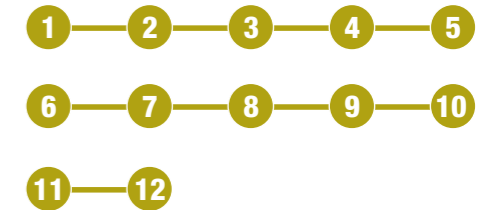

**1** Rulantica

Anschluss Linie 7231

RULANTICA

IOI  
YULBE

KRÖNASÅR  
HOTEL  
THE MUSEUM-HOTEL

**RUST-BUS**

**8:00 – 22:30 Uhr**

**Alle 30 Min.**

toutes les 30 minutes / every 30 minutes

**HOTEL-SHUTTLE  
RESORT**